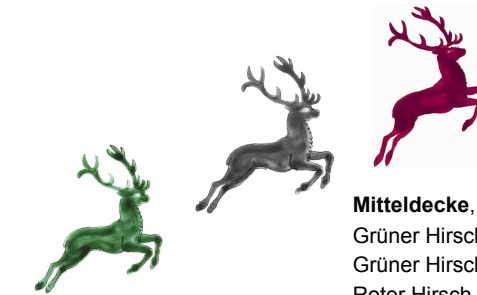

GMUNDNER KERAMIK - PREISLISTE

Preisänderungen, Satz- und Druckfehler vorbehalten.

Bruttopreise in Euro - gültig ab 01.07.2011 in Deutschland

"Eisch" Glasserie - Gmundner Hirsch - 0698

bleifreies Kristall, mundgeblasen, sandgestrahlt
handgefertigt und spülmaschineneeignet, verpackt in 6-er Einheiten

Lieferbar nur in 6er Verpackungseinheiten außer Wasser- und Weinkaraffe!

Rotweinglas	0698/HWRG17	(340 ml)	25,90
Weißweinglas	0698/HWWG16	(280 ml)	23,90
Schnapsglas	0698/HWSG13	(60 ml)	18,90
Wasserbecher	0698/HWWB00	(370 ml)	23,90
Bierkrug	0698/HWBK03	(0,3 l)	32,90
Biergkrug	0698/HWBK05	(0,5 l)	35,90
Weizenbiertglas	0698/HWBW05	(0,5 l)	37,90
Sektglas	0698/HWSG02	(280 ml)	23,90
Wasserkaraffe	0698/HWWS01	(1 l) 2er Einheiten	59,90
Weinkaraffe	0698/HWWK01	(1 l) 2er Einheiten	54,90